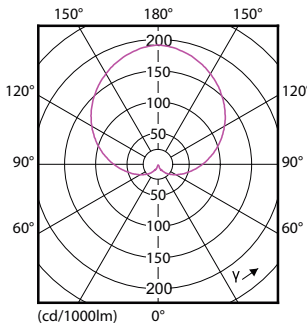

Nettovekt (stykk)	0,076 kg
-------------------	----------

Målskisse

Entrybulb 230V 6W-40W 470lm 2700K E27 ND

Product	D	C
CorePro LEDbulb ND 5.5-40W A60 E27 827	60 mm	110 mm

Fotometriske data

CorePro LEDbulb ND 5.5-40W A60