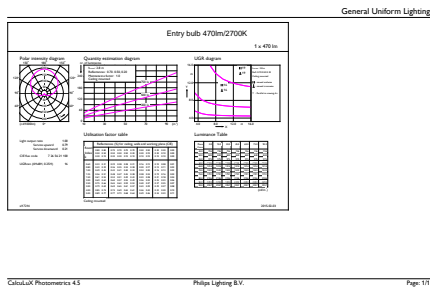

Nettovekt (stykk)	0,076 kg
-------------------	----------

Målskisse

Entrybulb 230V 6W-40W 470lm 2700K E27 ND

Product	D	C
CorePro LEDbulb ND 5.5-40W A60 E27 827	60 mm	110 mm

Fotometriske data

CorePro LEDbulb ND 5.5-40W A60