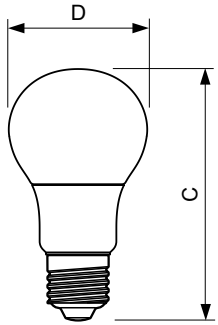

Nettovekt (stykk)	0,076 kg
-------------------	----------

Målskisse

Entrybulb 230V 6W-40W 470lm 2700K E27 ND

Product	D	C
CorePro LEDbulb ND 5.5-40W A60 E27 827	60 mm	110 mm

Fotometriske data

CorePro LEDbulb ND 5.5-40W A60